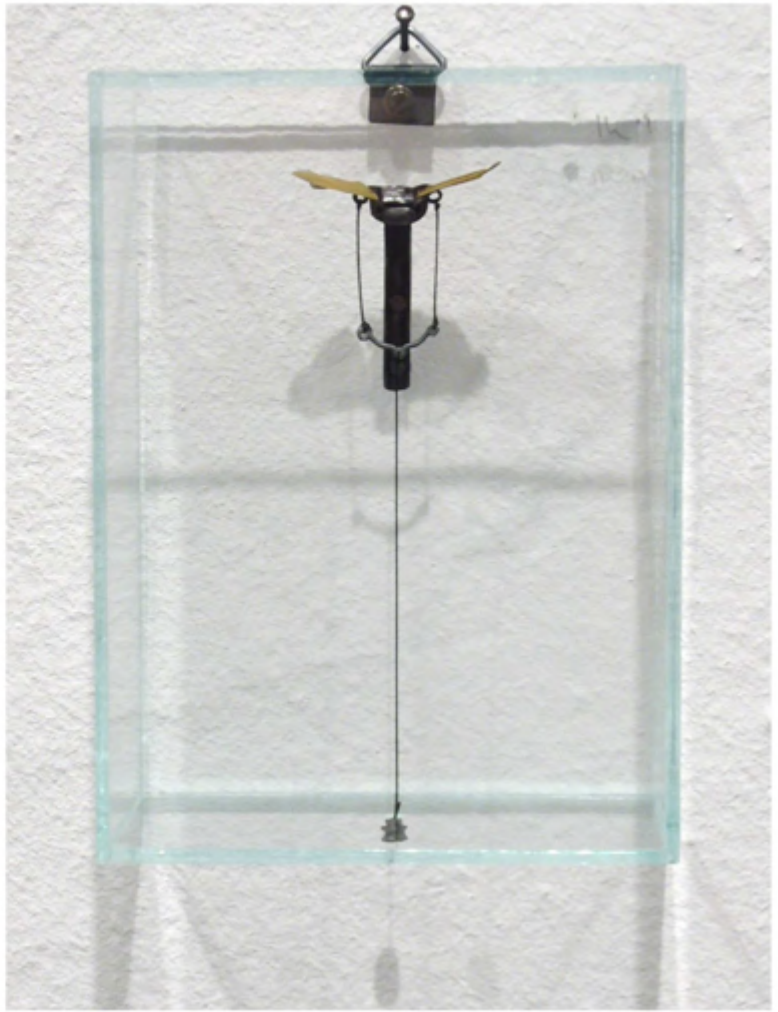

Hannes Eddelbüttel

Trottoir Hamburg Nr. 68-72, 2009

Nr. 71, 2009

Nr. 71, 2009

Nr.71, Nr.72, 2009

o.T.
Nr. 72
Latex, Metallring, Glas
2009

Nr. 72
Ansicht Ladenraum
Ansicht Keller

o.T.,
Triptychon
Nr.68, 69, 70
2009

o.T., 110 x 83 x 40
Nr.68
Glas, Metall, Falter
2009

o.T., 110 x 83 x 40
Nr.69
Glas, Metall, Falter
2009

o.T., 110 x 83 x 40
Nr.70
Glas, Metall, Falter
2009