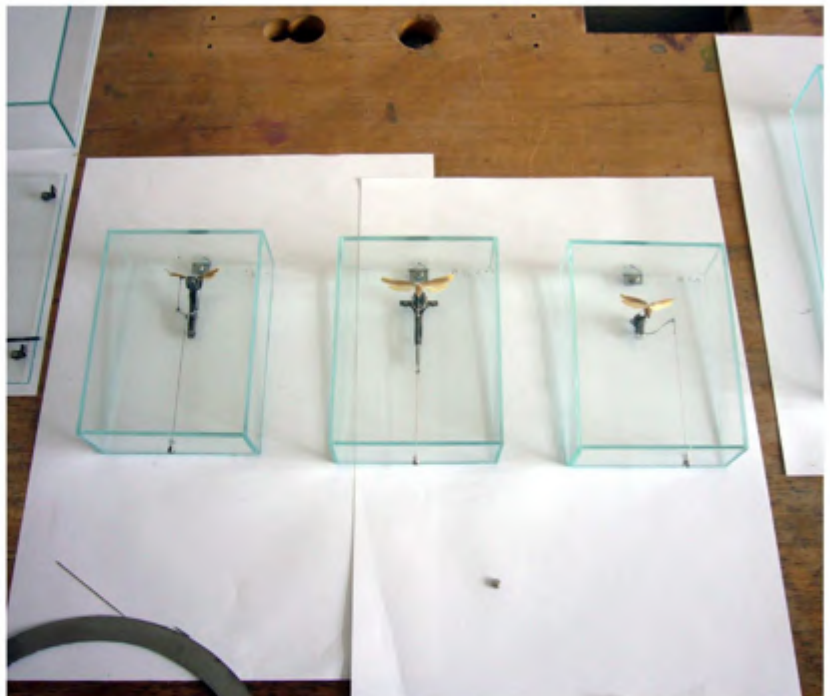

Hannes Eddelbüttel

Trottoir Hamburg Nr. 68-72, 2009

Nr. 71, 2009

Nr. 71, 2009

Nr.71, Nr.72, 2009

o.T.
Nr. 72
Latex, Metallring, Glas
2009

Nr. 72
Ansicht Ladenraum
Ansicht Keller

o.T.,
Triptychon
Nr.68, 69, 70
2009

o.T., 110 x 83 x 40
Nr.68
Glas, Metall, Falter
2009

o.T., 110 x 83 x 40
Nr.69
Glas, Metall, Falter
2009

o.T., 110 x 83 x 40
Nr.70
Glas, Metall, Falter
2009